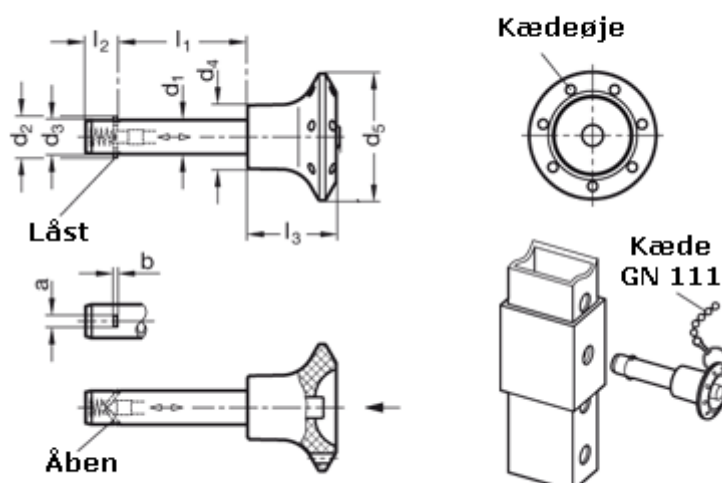

Varenummer: 201092665  
Beskrivelse: E+G rustfast låsepal  
GN 114.3-10-45

## Mål

a = 3,3	l2 = 9,8
b = 1	l3 = 26
d1 = 10	Spændekraft (kN) = 40
d2 = 12,8	
d3 = 9,9	
d4 = 18	
d5 = 34	
l1 = 45	